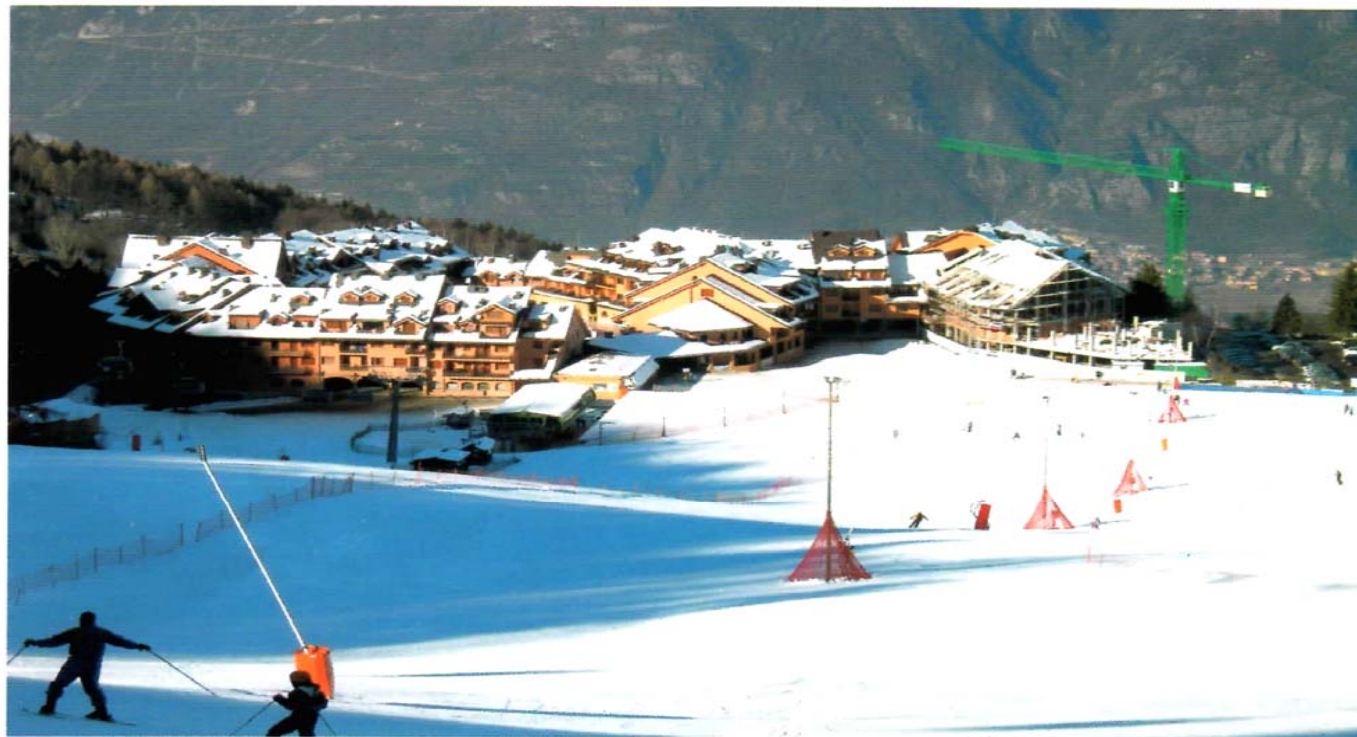

Montecampione

Artogne (BS)

Residence "La Splaza"

LA SPLAZA

A 120 km da Milano e 60 km da Brescia o
da Bergamo

Appartamento 4 posti letto sulle piste a 1200.
Adiacenti partenza impianti. Innevamento automatico.
Ben 80 km. di piste a disposizione.
Piscina, golf, tennis , calcio, pizzerie,...